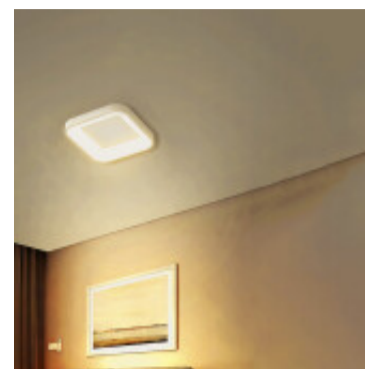

Lampara de techo LED 45W CCT 3150Lm cuadrada 30cm - ILU02246

CÓDIGO: ILU02246

MARCA: Ixec

DESCRIPCIÓN: Aplique de techo cuadrado, sistema LED integrado, grado de protección IP20. Cuerpo tipo prisma cuadrado fabricado en plástico ABS de color blanco, con un difusor de plástico opalino. Alimentación directa: 100-240V 50/60 Hz. Conexionado con un sistema LED CCT integrado, que le permite al usuario seleccionar con un interruptor, una de las 3 tonalidad disponibles: luz blanca cálida (2700K), neutra (4100K) y fría (6500K). Consumo: 45W. Cantidad de LEDs SMD: 96. CRI>80. Eficiencia lumínica: 3150Lm. Dimensiones: 300x300x50mm (LadoxLadoxAltura).

CARACTERÍSTICAS:

- Aplicaciones** - De techo
- Material** - ABS
- Montaje** - Adosar
- Potencia** - 41 - 60
- Tipo de luminaria** - Decorativo/Residencial
- Tonalidad** - CCT
- Ubicación** - Interior

Las imágenes son meramente ilustrativas y pueden, en algunos casos, no coincidir exactamente con el producto final.
Las descripciones y detalles de los artículos ofrecidos, son meramente informativos y pueden no coincidir en un todo con el producto final