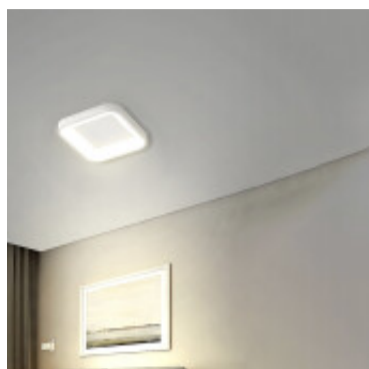

Lampara de techo LED 45W CCT 3150Lm cuadrada 30cm - ILU02246

CÓDIGO: ILU02246

MARCA: Ixec

DESCRIPCIÓN: Aplique de techo cuadrado, sistema LED integrado, grado de protección IP20. Cuerpo tipo prisma cuadrado fabricado en plástico ABS de color blanco, con un difusor de plástico opalino. Alimentación directa: 100-240V 50/60 Hz. Conexionado con un sistema LED CCT integrado, que le permite al usuario seleccionar con un interruptor, una de las 3 tonalidad disponibles: luz blanca cálida (2700K), neutra (4100K) y fría (6500K). Consumo: 45W. Cantidad de LEDs SMD: 96. CRI>80. Eficiencia lumínica: 3150Lm. Dimensiones: 300x300x50mm (LadoxLadoxAltura).

CARACTERÍSTICAS:

- Aplicaciones** - De techo
- Material** - ABS
- Montaje** - Adosar
- Potencia** - 41 - 60
- Tipo de luminaria** - Decorativo/Residencial
- Tonalidad** - CCT
- Ubicación** - Interior

Las imágenes son meramente ilustrativas y pueden, en algunos casos, no coincidir exactamente con el producto final.
Las descripciones y detalles de los artículos ofrecidos, son meramente informativos y pueden no coincidir en un todo con el producto final