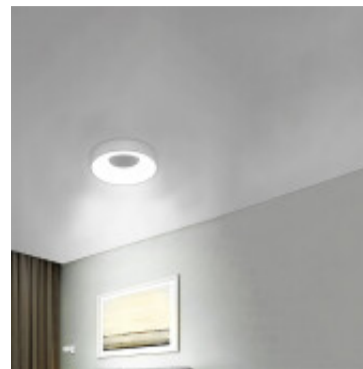

Lampara de techo LED 45W CCT 3150Lm redonda Ø30cm - ILU02245

CÓDIGO: ILU02245

MARCA: Ixec

DESCRIPCIÓN: Aplique de techo redondo, sistema LED integrado, grado de protección IP20. Cuerpo cilíndrico fabricado en plástico ABS de color blanco, con un difusor de plástico opalino. Alimentación directa: 100-240V 50/60 Hz. Conexionado con un sistema LED CCT integrado, que le permite al usuario seleccionar con un interruptor, una de las 3 tonalidad disponibles: luz blanca cálida (2700K), neutra (4100K) y fría (6500K). Consumo: 45W. Cantidad de LEDs SMD: 96. CRI>80. Eficiencia lumínica: 3150Lm. Dimensiones: Ø300x50mm (DiámetroxAltura).

CARACTERÍSTICAS:

- Aplicaciones** - De techo
- Material** - ABS
- Montaje** - Adosar
- Potencia** - 41 - 60
- Tipo de luminaria** - Decorativo/Residencial
- Tonalidad** - CCT
- Ubicación** - Interior

Las imágenes son meramente ilustrativas y pueden, en algunos casos, no coincidir exactamente con el producto final.
Las descripciones y detalles de los artículos ofrecidos, son meramente informativos y pueden no coincidir en un todo con el producto final