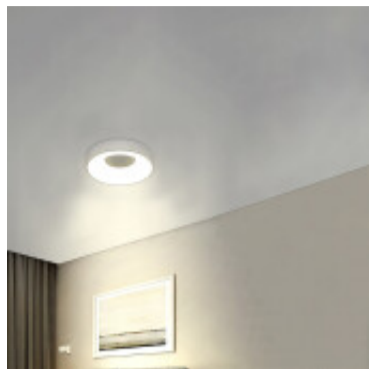

Lampara de techo LED 45W CCT 3150Lm redonda Ø30cm - ILU02245

CÓDIGO: ILU02245

MARCA: Ixec

DESCRIPCIÓN: Aplique de techo redondo, sistema LED integrado, grado de protección IP20. Cuerpo cilíndrico fabricado en plástico ABS de color blanco, con un difusor de plástico opalino. Alimentación directa: 100-240V 50/60 Hz. Conexionado con un sistema LED CCT integrado, que le permite al usuario seleccionar con un interruptor, una de las 3 tonalidad disponibles: luz blanca cálida (2700K), neutra (4100K) y fría (6500K). Consumo: 45W. Cantidad de LEDs SMD: 96. CRI>80. Eficiencia lumínica: 3150Lm. Dimensiones: Ø300x50mm (DiámetroxAltura).

CARACTERÍSTICAS:

- Aplicaciones** - De techo
- Material** - ABS
- Montaje** - Adosar
- Potencia** - 41 - 60
- Tipo de luminaria** - Decorativo/Residencial
- Tonalidad** - CCT
- Ubicación** - Interior

Las imágenes son meramente ilustrativas y pueden, en algunos casos, no coincidir exactamente con el producto final.
Las descripciones y detalles de los artículos ofrecidos, son meramente informativos y pueden no coincidir en un todo con el producto final