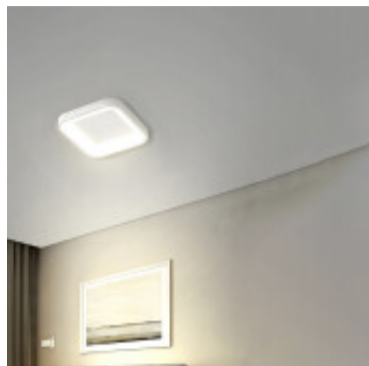

Lampara de techo LED 30W CCT 2100Lm cuadrada 30cm - ILU02244

CÓDIGO: ILU02244

MARCA: Ixec

DESCRIPCIÓN: Aplique de techo cuadrado, sistema LED integrado, grado de protección IP20. Cuerpo tipo prisma cuadrado fabricado en plástico ABS de color blanco, con un difusor de plástico opalino. Alimentación directa: 100-240V 50/60 Hz. Conexionado con un sistema LED CCT integrado, que le permite al usuario seleccionar con un interruptor, una de las 3 tonalidad disponibles: luz blanca cálida (2700K), neutra (4100K) y fría (6500K). Consumo: 30W. Cantidad de LEDs SMD: 64. CRI>80. Eficiencia lumínica: 2100Lm. Dimensiones: 300x300x50mm (LadoxLadoxAltura).

CARACTERÍSTICAS:

- Aplicaciones** - De techo
- Material** - ABS
- Montaje** - Adosar
- Potencia** - 21 - 40
- Tipo de luminaria** - Decorativo/Residencial
- Tonalidad** - CCT
- Ubicación** - Interior

Las imágenes son meramente ilustrativas y pueden, en algunos casos, no coincidir exactamente con el producto final.
Las descripciones y detalles de los artículos ofrecidos, son meramente informativos y pueden no coincidir en un todo con el producto final