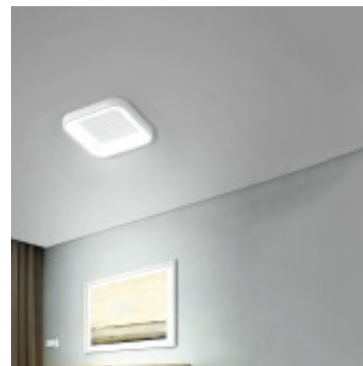

Lampara de techo LED 30W CCT 2100Lm cuadrada 30cm - ILU02244

CÓDIGO: ILU02244

MARCA: Ixec

DESCRIPCIÓN: Aplique de techo cuadrado, sistema LED integrado, grado de protección IP20. Cuerpo tipo prisma cuadrado fabricado en plástico ABS de color blanco, con un difusor de plástico opalino. Alimentación directa: 100-240V 50/60 Hz. Conexionado con un sistema LED CCT integrado, que le permite al usuario seleccionar con un interruptor, una de las 3 tonalidad disponibles: luz blanca cálida (2700K), neutra (4100K) y fría (6500K). Consumo: 30W. Cantidad de LEDs SMD: 64. CRI>80. Eficiencia lumínica: 2100Lm. Dimensiones: 300x300x50mm (LadoxLadoxAltura).

CARACTERÍSTICAS:

- Aplicaciones** - De techo
- Material** - ABS
- Montaje** - Adosar
- Potencia** - 21 - 40
- Tipo de luminaria** - Decorativo/Residencial
- Tonalidad** - CCT
- Ubicación** - Interior

Las imágenes son meramente ilustrativas y pueden, en algunos casos, no coincidir exactamente con el producto final.
Las descripciones y detalles de los artículos ofrecidos, son meramente informativos y pueden no coincidir en un todo con el producto final