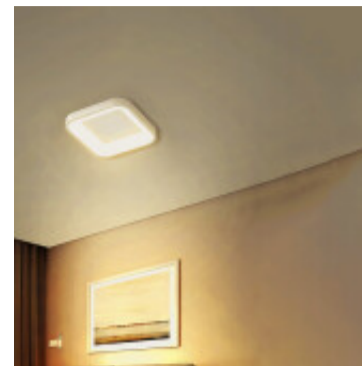

Lampara de techo LED 30W CCT 2100Lm cuadrada 30cm - ILU02244

CÓDIGO: ILU02244

MARCA: Ixec

DESCRIPCIÓN: Aplique de techo cuadrado, sistema LED integrado, grado de protección IP20. Cuerpo tipo prisma cuadrado fabricado en plástico ABS de color blanco, con un difusor de plástico opalino. Alimentación directa: 100-240V 50/60 Hz. Conexionado con un sistema LED CCT integrado, que le permite al usuario seleccionar con un interruptor, una de las 3 tonalidad disponibles: luz blanca cálida (2700K), neutra (4100K) y fría (6500K). Consumo: 30W. Cantidad de LEDs SMD: 64. CRI>80. Eficiencia lumínica: 2100Lm. Dimensiones: 300x300x50mm (LadoxLadoxAltura).

CARACTERÍSTICAS:

- Aplicaciones** - De techo
- Material** - ABS
- Montaje** - Adosar
- Potencia** - 21 - 40
- Tipo de luminaria** - Decorativo/Residencial
- Tonalidad** - CCT
- Ubicación** - Interior

Las imágenes son meramente ilustrativas y pueden, en algunos casos, no coincidir exactamente con el producto final.
Las descripciones y detalles de los artículos ofrecidos, son meramente informativos y pueden no coincidir en un todo con el producto final