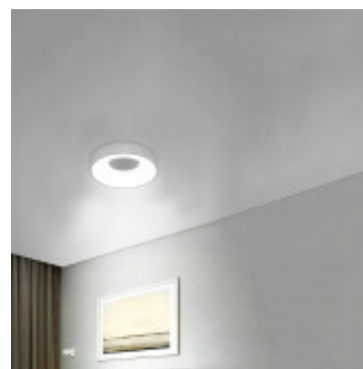

Lampara de techo LED 30W CCT 2100Lm redonda Ø30cm - ILU02243

CÓDIGO: ILU02243

MARCA: Ixec

DESCRIPCIÓN: Aplique de techo redondo, sistema LED integrado, grado de protección IP20. Cuerpo cilíndrico fabricado en plástico ABS de color blanco, con un difusor de plástico opalino. Alimentación directa: 100-240V 50/60 Hz. Conexionado con un sistema LED CCT integrado, que le permite al usuario seleccionar con un interruptor, una de las 3 tonalidad disponibles: luz blanca cálida (2700K), neutra (4100K) y fría (6500K). Consumo: 30W. Cantidad de LEDs SMD: 64. CRI>80. Eficiencia lumínica: 2100Lm. Dimensiones: Ø300x50mm (DiámetroxAltura).

CARACTERÍSTICAS:

- Aplicaciones** - De techo
- Material** - ABS
- Montaje** - Adosar
- Potencia** - 21 - 40
- Tipo de luminaria** - Decorativo/Residencial
- Tonalidad** - CCT
- Ubicación** - Interior

Las imágenes son meramente ilustrativas y pueden, en algunos casos, no coincidir exactamente con el producto final.
Las descripciones y detalles de los artículos ofrecidos, son meramente informativos y pueden no coincidir en un todo con el producto final