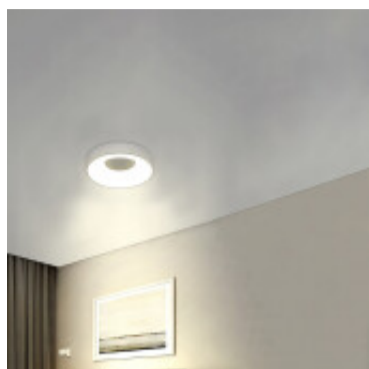

Lampara de techo LED 30W CCT 2100Lm redonda Ø30cm - ILU02243

CÓDIGO: ILU02243

MARCA: Ixec

DESCRIPCIÓN: Aplique de techo redondo, sistema LED integrado, grado de protección IP20. Cuerpo cilíndrico fabricado en plástico ABS de color blanco, con un difusor de plástico opalino. Alimentación directa: 100-240V 50/60 Hz. Conexionado con un sistema LED CCT integrado, que le permite al usuario seleccionar con un interruptor, una de las 3 tonalidad disponibles: luz blanca cálida (2700K), neutra (4100K) y fría (6500K). Consumo: 30W. Cantidad de LEDs SMD: 64. CRI>80. Eficiencia lumínica: 2100Lm. Dimensiones: Ø300x50mm (DiámetroxAltura).

CARACTERÍSTICAS:

- Aplicaciones** - De techo
- Material** - ABS
- Montaje** - Adosar
- Potencia** - 21 - 40
- Tipo de luminaria** - Decorativo/Residencial
- Tonalidad** - CCT
- Ubicación** - Interior

Las imágenes son meramente ilustrativas y pueden, en algunos casos, no coincidir exactamente con el producto final.
Las descripciones y detalles de los artículos ofrecidos, son meramente informativos y pueden no coincidir en un todo con el producto final