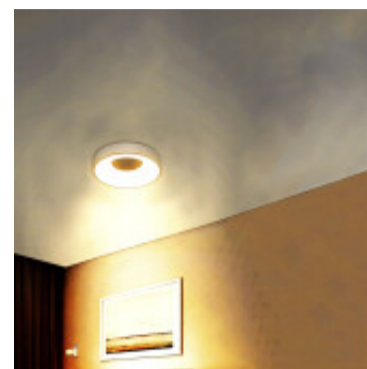

Lampara de techo LED 30W CCT 2100Lm redonda Ø30cm - ILU02243

CÓDIGO: ILU02243

MARCA: Ixec

DESCRIPCIÓN: Aplique de techo redondo, sistema LED integrado, grado de protección IP20. Cuerpo cilíndrico fabricado en plástico ABS de color blanco, con un difusor de plástico opalino. Alimentación directa: 100-240V 50/60 Hz. Conexionado con un sistema LED CCT integrado, que le permite al usuario seleccionar con un interruptor, una de las 3 tonalidad disponibles: luz blanca cálida (2700K), neutra (4100K) y fría (6500K). Consumo: 30W. Cantidad de LEDs SMD: 64. CRI>80. Eficiencia lumínica: 2100Lm. Dimensiones: Ø300x50mm (DiámetroxAltura).

CARACTERÍSTICAS:

- Aplicaciones** - De techo
- Material** - ABS
- Montaje** - Adosar
- Potencia** - 21 - 40
- Tipo de luminaria** - Decorativo/Residencial
- Tonalidad** - CCT
- Ubicación** - Interior

Las imágenes son meramente ilustrativas y pueden, en algunos casos, no coincidir exactamente con el producto final.
Las descripciones y detalles de los artículos ofrecidos, son meramente informativos y pueden no coincidir en un todo con el producto final