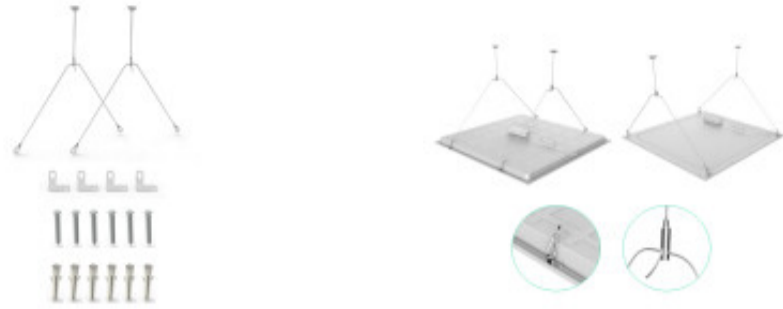

Kit suspension p/paneles LED IX2240/40X/40Y/44 - ILU02240

CÓDIGO: ILU02240

MARCA: Ixec

DESCRIPCIÓN: Kit de suspensión para suspender paneles LED: IX2240, IX2240X, IX2240Y, IX2244, IX2244X, IX2244Y.

CARACTERÍSTICAS: **Material** - Metal
Tipo de luminaria - Decorativo/Residencial
Ubicación - Interior