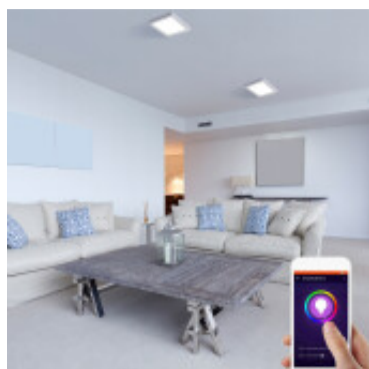

Panel LED cuadrado 2en1 WIFI 18W blanco dinamico - ILU02227

CÓDIGO: ILU02227

MARCA: Ixec

DESCRIPCIÓN: Panel LED cuadrado 2 en 1 para embutir o adosar. Cuerpo en ABS color blanco. Uso interior, IP20. Conexionado con driver electrónico para una placa de 32 LEDs SMD de 18W de consumo, alimentación 100-240V, rendimiento 1800Lm. Funciona mediante red WIFI 802.11 b.g.n disponible a una frecuencia de 2,4GHz (no compatible con redes WIFI 5GHz). Permite controlar y programar la luz a distancia a través de la app Tuya o por comando de voz, compatible con Amazon Alexa o Google Home. Tonalidad variable, blanco dinámico 2700K a 6500K , también puede regular la intensidad (dimerizar) de luz. Ángulo de apertura 120°. Vida útil: 12000 horas. Medidas: 220x220x31mm.

CARACTERÍSTICAS:

- Aplicaciones** - De techo
- Material** - ABS
- Montaje** - Adosar, Embutir
- Potencia** - 12,2 - 20
- Tipo de luminaria** - Decorativo/Residencial, Técnica/Comercial
- Tonalidad** - RGBW
- Ubicación** - Interior