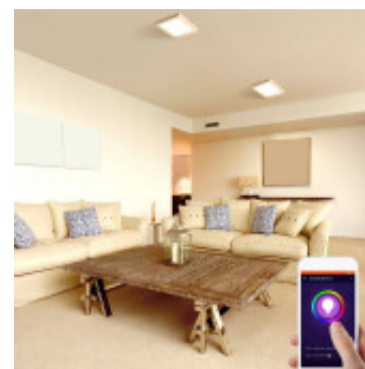

Panel LED cuadrado 2en1 WIFI 18W blanco dinamico - ILU02227

CÓDIGO: ILU02227

MARCA: Ixec

DESCRIPCIÓN: Panel LED cuadrado 2 en 1 para embutir o adosar. Cuerpo en ABS color blanco. Uso interior, IP20. Conexionado con driver electrónico para una placa de 32 LEDs SMD de 18W de consumo, alimentación 100-240V, rendimiento 1800Lm. Funciona mediante red WIFI 802.11 b.g.n disponible a una frecuencia de 2,4GHz (no compatible con redes WIFI 5GHz). Permite controlar y programar la luz a distancia a través de la app Tuya o por comando de voz, compatible con Amazon Alexa o Google Home. Tonalidad variable, blanco dinámico 2700K a 6500K , también puede regular la intensidad (dimerizar) de luz. Ángulo de apertura 120°. Vida útil: 12000 horas. Medidas: 220x220x31mm.

CARACTERÍSTICAS:

- Aplicaciones** - De techo
- Material** - ABS
- Montaje** - Adosar, Embutir
- Potencia** - 12,2 - 20
- Tipo de luminaria** - Decorativo/Residencial, Técnica/Comercial
- Tonalidad** - RGBW
- Ubicación** - Interior