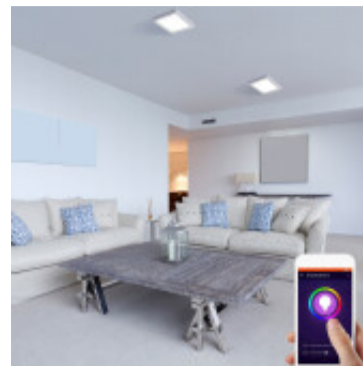

Panel LED redondo 2en1 WIFI 18W blanco dinamico - ILU02226

CÓDIGO: ILU02226

MARCA: Ixec

DESCRIPCIÓN: Panel LED redondo 2 en 1 para embutir o adosar. Cuerpo en ABS color blanco. Uso interior, IP20. Conexión con driver electrónico para una placa de 32 LEDs SMD de 18W de consumo, alimentación 100-240V, rendimiento 1800Lm. Funciona mediante red WIFI 802.11 b.g.n disponible a una frecuencia de 2,4GHz (no compatible con redes WIFI 5GHz). Permite controlar y programar la luz a distancia a través de la app Tuya o por comando de voz, compatible con Amazon Alexa o Google Home. Tonalidad variable, blanco dinámico 2700K a 6500K, también puede regular la intensidad (dimerizar) de luz. Ángulo de apertura 120°. Vida útil: 12000 horas. Medidas: Ø220x31mm.

CARACTERÍSTICAS:

- Aplicaciones** - De techo
- Material** - ABS
- Montaje** - Adosar, Embutir
- Potencia** - 12,2 - 20
- Tipo de luminaria** - Decorativo/Residencial, Técnica/Comercial
- Tonalidad** - RGBW
- Ubicación** - Interior