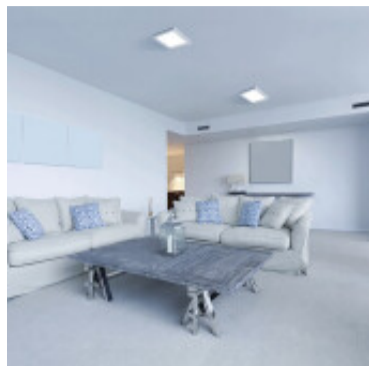

Downlight LED cuadrado IP44 20W frio 298mm - ILU02199

CÓDIGO: ILU02199

MARCA: Ixec

DESCRIPCIÓN: Downlight cuadrado de embutir. Cuerpo en ABS color blanco. Uso interior, IP44. Conexionado a una placa de 24 LEDs SMD que garantizan un brillo uniforme, menor consumo y mayor flujo luminoso. Consumo 20W, alimentación 110-240V, rendimiento 2000Lm. Emisión de luz en tonalidad fría 6000K (CRI80). Ángulo de apertura 120°. Vida útil: 25.000 horas. Medidas: 298x298x26mm. Driver incluido.

CARACTERÍSTICAS:

- Aplicaciones** - De techo
- Material** - ABS
- Montaje** - Embutir
- Potencia** - 12,2 - 20
- Tipo de luminaria** - Decorativo/Residencial, Técnica/Comercial
- Tonalidad** - Fría
- Ubicación** - Interior