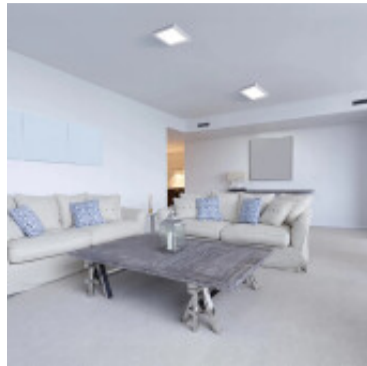

Downlight LED cuadrado IP44 20W neutro 298mm - ILU02198

CÓDIGO: ILU02198

MARCA: Ixec

DESCRIPCIÓN: Downlight cuadrado de embutir. Cuerpo en ABS color blanco. Uso interior, IP44. Conexionado a una placa de 24 LEDs SMD que garantizan un brillo uniforme, menor consumo y mayor flujo luminoso. Consumo 20W, alimentación 110-240V, rendimiento 2000Lm. Emisión de luz en tonalidad neutra 4000K (CRI80). Ángulo de apertura 120°. Vida útil: 25.000 horas. Medidas: 298x298x26mm. Driver incluido.

CARACTERÍSTICAS:

- Aplicaciones** - De techo
- Material** - ABS
- Montaje** - Embutir
- Potencia** - 12,2 - 20
- Tipo de luminaria** - Decorativo/Residencial, Técnica/Comercial
- Tonalidad** - Neutra
- Ubicación** - Interior