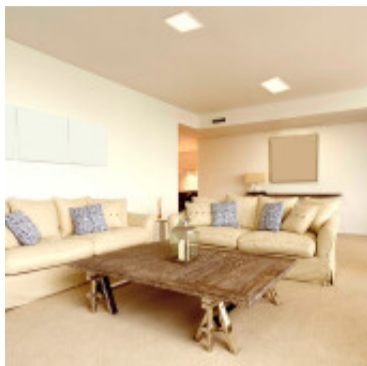

## Downlight LED cuadrado IP44 20W calido 298mm - ILU02197

CÓDIGO: ILU02197

MARCA: Ixec

**DESCRIPCIÓN:** Downlight cuadrado de embutir. Cuerpo en ABS color blanco. Uso interior, IP44. Conexionado a una placa de 24 LEDs SMD que garantizan un brillo uniforme, menor consumo y mayor flujo luminoso. Consumo 20W, alimentación 110-240V, rendimiento 2000Lm. Emisión de luz en tonalidad cálida 3000K (CRI80). Ángulo de apertura 120°. Vida útil: 25.000 horas. Medidas: 298x298x26mm. Driver incluido.

**CARACTERÍSTICAS:**

- Aplicaciones** - De techo
- Material** - ABS
- Montaje** - Embutir
- Potencia** - 12,2 - 20
- Tipo de luminaria** - Decorativo/Residencial, Técnica/Comercial
- Tonalidad** - Cálida
- Ubicación** - Interior