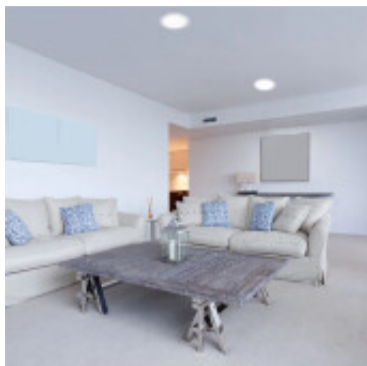

## Downlight LED redondo IP44 20W neutro Ø298mm - ILU02195

CÓDIGO: ILU02195

MARCA: Ixec

**DESCRIPCIÓN:** Downlight redondo de embutir. Cuerpo en ABS color blanco. Uso interior, IP44. Conexionado a una placa de 24 LEDs SMD que garantizan un brillo uniforme, menor consumo y mayor flujo luminoso. Consumo 20W, alimentación 110-240V, rendimiento 2000Lm. Emisión de luz en tonalidad neutra 4000K (CRI80). Ángulo de apertura 120°. Vida útil: 25.000 horas. Medidas: Ø298x26mm. Driver incluido.