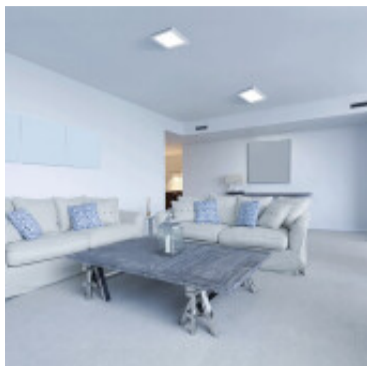

Downlight LED cuadrado IP44 15W frio 220mm - ILU02193

CÓDIGO: ILU02193

MARCA: Ixec

DESCRIPCIÓN: Downlight cuadrado de embutir. Cuerpo en ABS color blanco. Uso interior, IP44. Conexionado a una placa de 16 LEDs SMD que garantizan un brillo uniforme, menor consumo y mayor flujo luminoso. Consumo 15W, alimentación 110-240V, rendimiento 1500Lm. Emisión de luz en tonalidad fría 6000K (CRI80). Ángulo de apertura 120°. Vida útil: 25.000 horas. Medidas: 220x220x26mm. Driver incluido.

CARACTERÍSTICAS:

- Aplicaciones** - De techo
- Material** - ABS
- Montaje** - Embutir
- Potencia** - 12,2 - 20
- Tipo de luminaria** - Decorativo/Residencial, Técnica/Comercial
- Tonalidad** - Fría
- Ubicación** - Interior