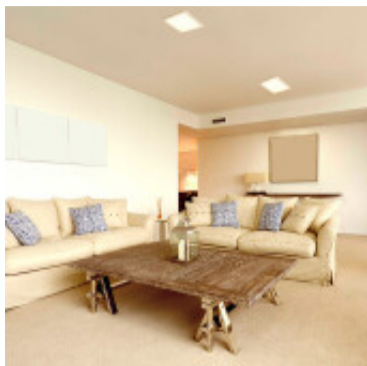

Downlight LED cuadrado IP44 15W calido 220mm - ILU02191

CÓDIGO: ILU02191

MARCA: Ixec

DESCRIPCIÓN: Downlight cuadrado de embutir. Cuerpo en ABS color blanco. Uso interior, IP44. Conexionado a una placa de 16 LEDs SMD que garantizan un brillo uniforme, menor consumo y mayor flujo luminoso. Consumo 15W, alimentación 110-240V, rendimiento 1500Lm. Emisión de luz en tonalidad cálida 3000K (CRI80). Ángulo de apertura 120°. Vida útil: 25.000 horas. Medidas: 220x220x26mm. Driver incluido.

CARACTERÍSTICAS:

- Aplicaciones** - De techo
- Material** - ABS
- Montaje** - Embutir
- Potencia** - 12,2 - 20
- Tipo de luminaria** - Decorativo/Residencial, Técnica/Comercial
- Tonalidad** - Cálida
- Ubicación** - Interior