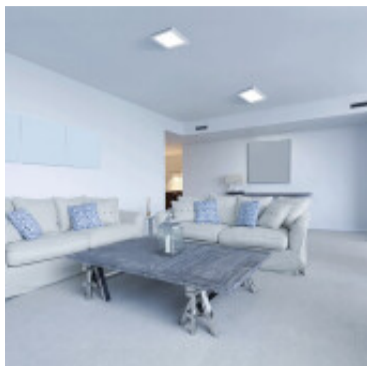

Downlight LED cuadrado IP44 10W frio 170mm - ILU02187

CÓDIGO: ILU02187

MARCA: Ixec

DESCRIPCIÓN: Downlight cuadrado de embutir. Cuerpo en ABS color blanco. Uso interior, IP44. Conexionado a una placa de 41 LEDs SMD que garantizan un brillo uniforme, menor consumo y mayor flujo luminoso. Consumo 10W, alimentación 110-240V, rendimiento 1000Lm. Emisión de luz en tonalidad fría 6000K (CRI80). Ángulo de apertura 120°. Vida útil: 25.000 horas. Medidas: 170x170x26mm. Driver incluido.

CARACTERÍSTICAS:

- Aplicaciones** - De techo
- Material** - ABS
- Montaje** - Embutir
- Potencia** - 7,2 - 12
- Tipo de luminaria** - Decorativo/Residencial, Técnica/Comercial
- Tonalidad** - Fría
- Ubicación** - Interior