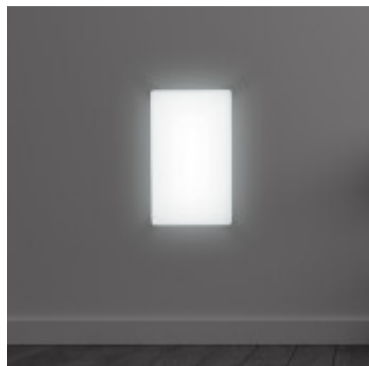

## Aplique de pared LED 15W rectangular IP65 fria - ILU02059

CÓDIGO: ILU02059

MARCA: Ixec

**DESCRIPCIÓN:** Plafón rectangular de aplicar en la pared. Fabricado en policarbonato resiste al exterior, IP65. Conexionado a un sistema LED SMD que garantizan un brillo uniforme, menor consumo y mayor flujo luminoso. Consumo 15W, alimentación 110-240V, rendimiento 1050Lm. Emisión de luz en tonalidad fría 6000K (CRI70).

**CARACTERÍSTICAS:**

- Aplicaciones** - De techo
- Material** - Policarbonato
- Montaje** - Adosar
- Potencia** - 12,2 - 20
- Tipo de luminaria** - Decorativo/Residencial
- Tonalidad** - Fría
- Ubicación** - Interior