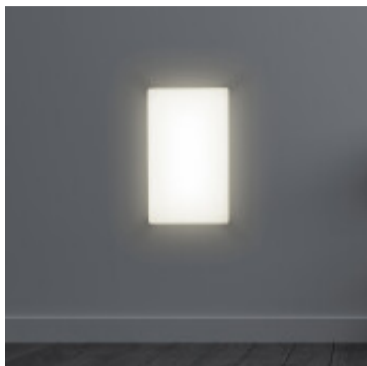

Aplique de pared LED 15W rectangular IP65 neutra - ILU02058

CÓDIGO: ILU02058

MARCA: Ixec

DESCRIPCIÓN: Plafón rectangular de aplicar en la pared. Fabricado en policarbonato resiste al exterior, IP65. Conexionado a un sistema LED SMD que garantizan un brillo uniforme, menor consumo y mayor flujo luminoso. Consumo 15W, alimentación 110-240V, rendimiento 1050Lm. Emisión de luz en tonalidad neutra 4000K (CRI70). Largo: 17CM, Ancho: 10CM

CARACTERÍSTICAS:

- Aplicaciones** - De techo
- Material** - Policarbonato
- Montaje** - Adosar
- Potencia** - 12,2 - 20
- Tipo de luminaria** - Decorativo/Residencial
- Tonalidad** - Neutra
- Ubicación** - Interior