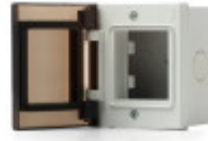

Caja exterior de 2 mod. c/tapa estanca IP55 gris - ELE07577

CÓDIGO: ELE07577

MARCA: Sica

DESCRIPCIÓN: Caja exterior de montaje superficial para intemperie, de 2 módulos con tapa. Grado de protección: IP55. Cuerpo plástico con tapa fumé de plástico traslúcido.

CARACTERÍSTICAS: **Cajas** - Plásticas

Las imágenes son meramente ilustrativas y pueden, en algunos casos, no coincidir exactamente con el producto final.
Las descripciones y detalles de los artículos ofrecidos, son meramente informativos y pueden no coincidir en un todo con el producto final